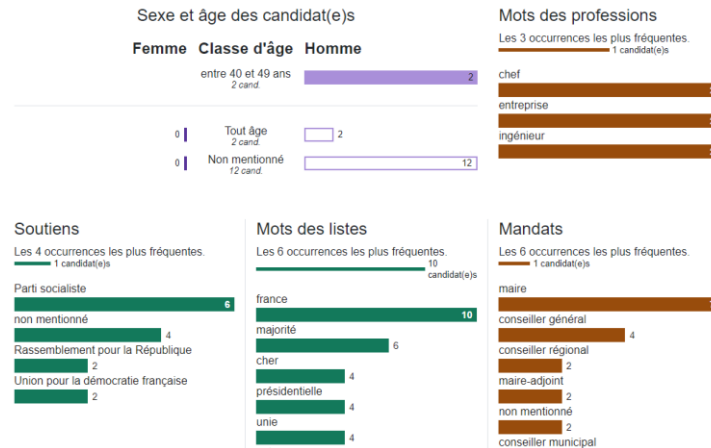

Données sur
Archelec Explorer
<https://archelec.sciencespo.fr/>

Données sur Internet Archive

05/04/2023