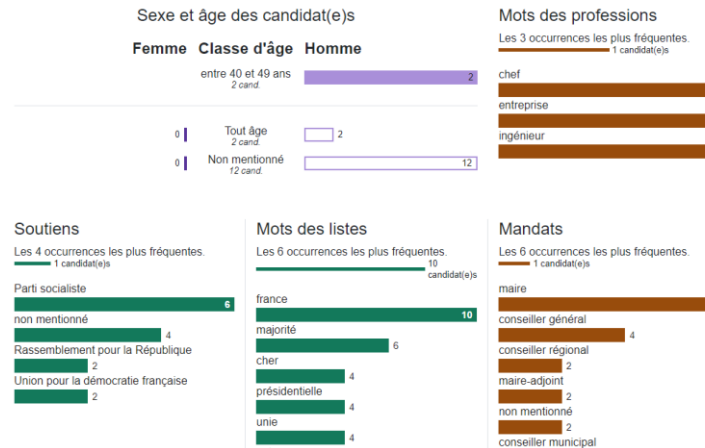

Données sur Archelec Explorer
<https://archelec.sciencespo.fr/>

Données sur Internet Archive

05/04/2023